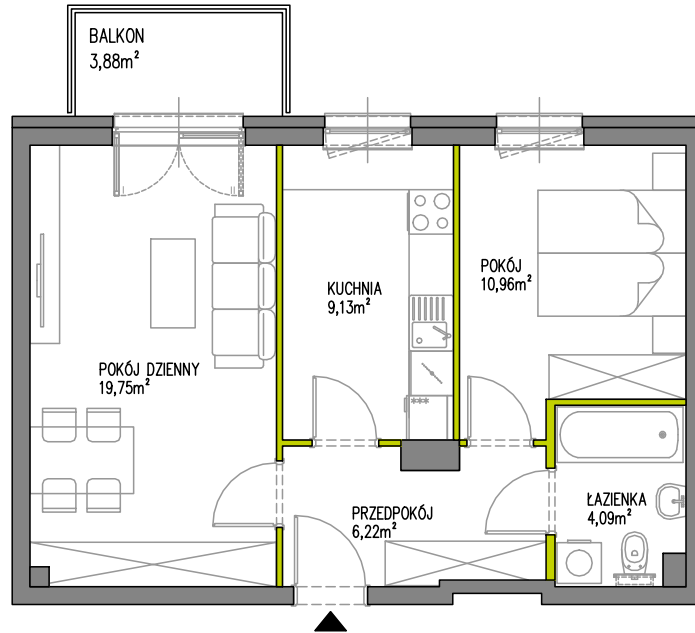

I/107

UL. BEATY ARTEMSKIEJ 13/107

PIĘTRO 1

POWIERZCHNIA 50,15m²

ŚCIANY DZIAŁOWE

GEODETA

PROJEKTANT

perspectiv