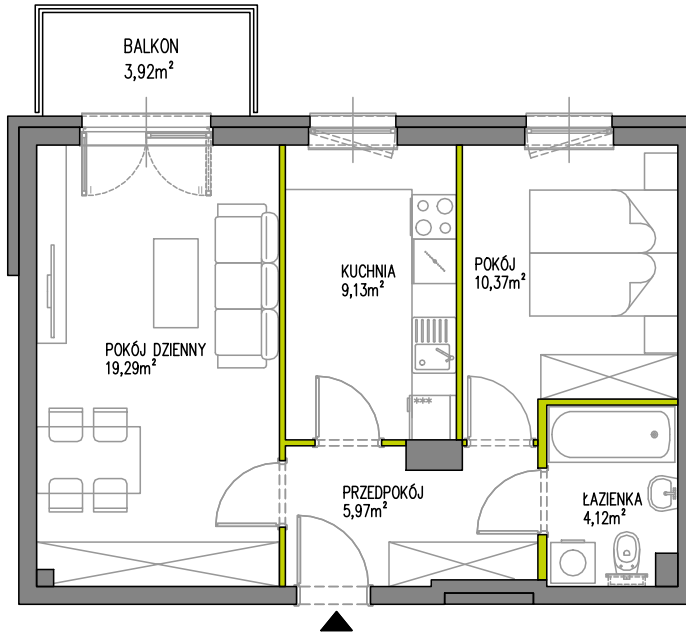

J/14	UL. BEATY ARTEMSKIEJ 11/14
PIĘTRO 1	POWIERZCHNIA 48,88m ²

ŚCIANY DZIAŁOWE

PROJEKTANT

GEODETA