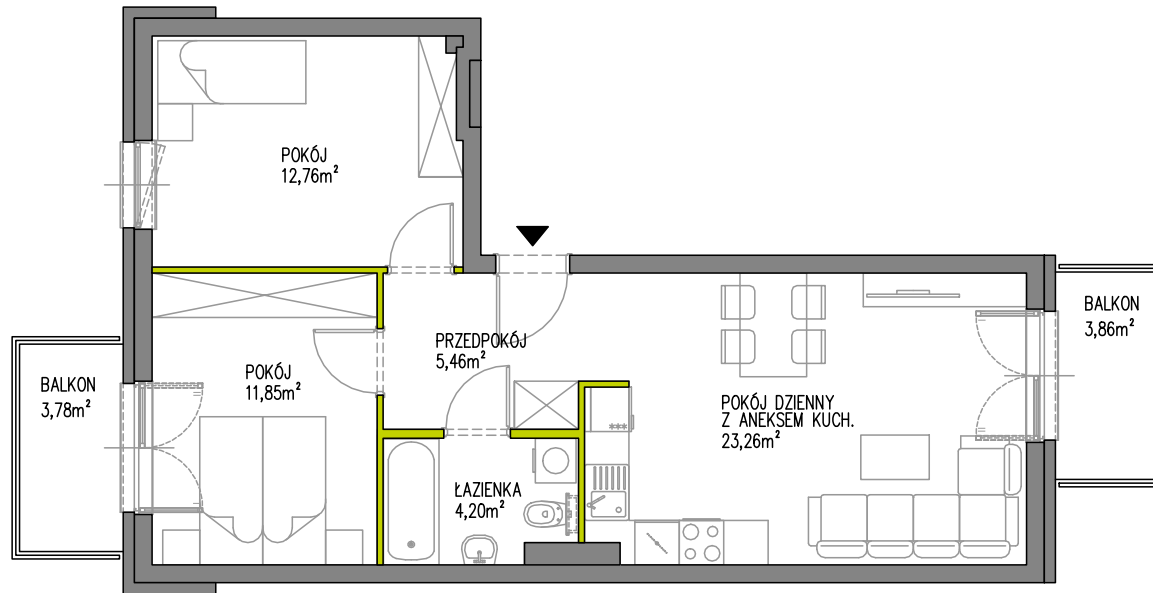

K/31	UL. BEATY ARTEMSKIEJ 9/31
PIĘTRO 3	POWIERZCHNIA 57,53m ²

ŚCIANY DZIAŁOWE

PROJEKTANT

perspectiv

GEODETA