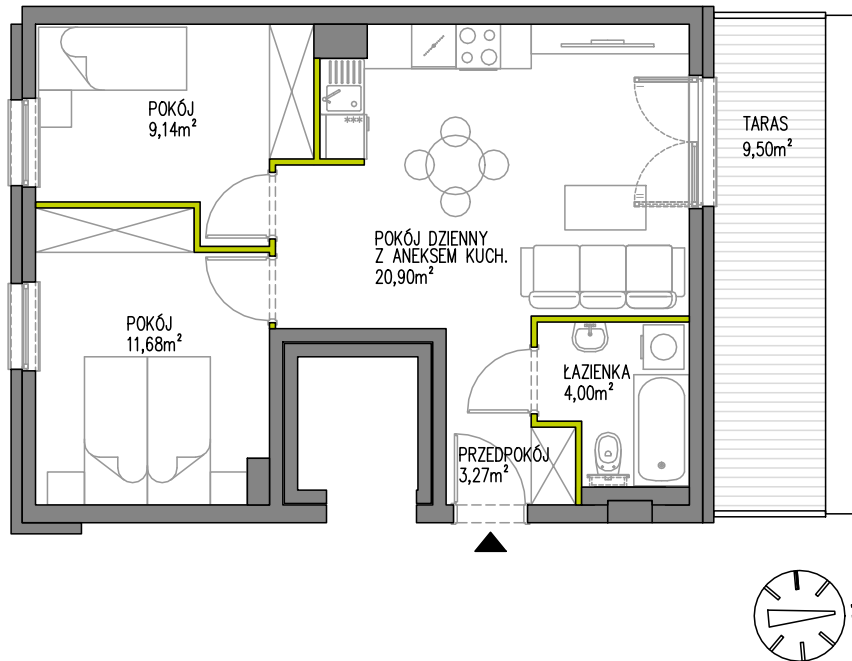

K/42

UL. BEATY ARTEMSKIEJ 9/42

PIĘTRO 4

POWIERZCHNIA 48,99m²

ŚCIANY DZIAŁOWE

PROJEKTANT

GEODETA

perspectiv