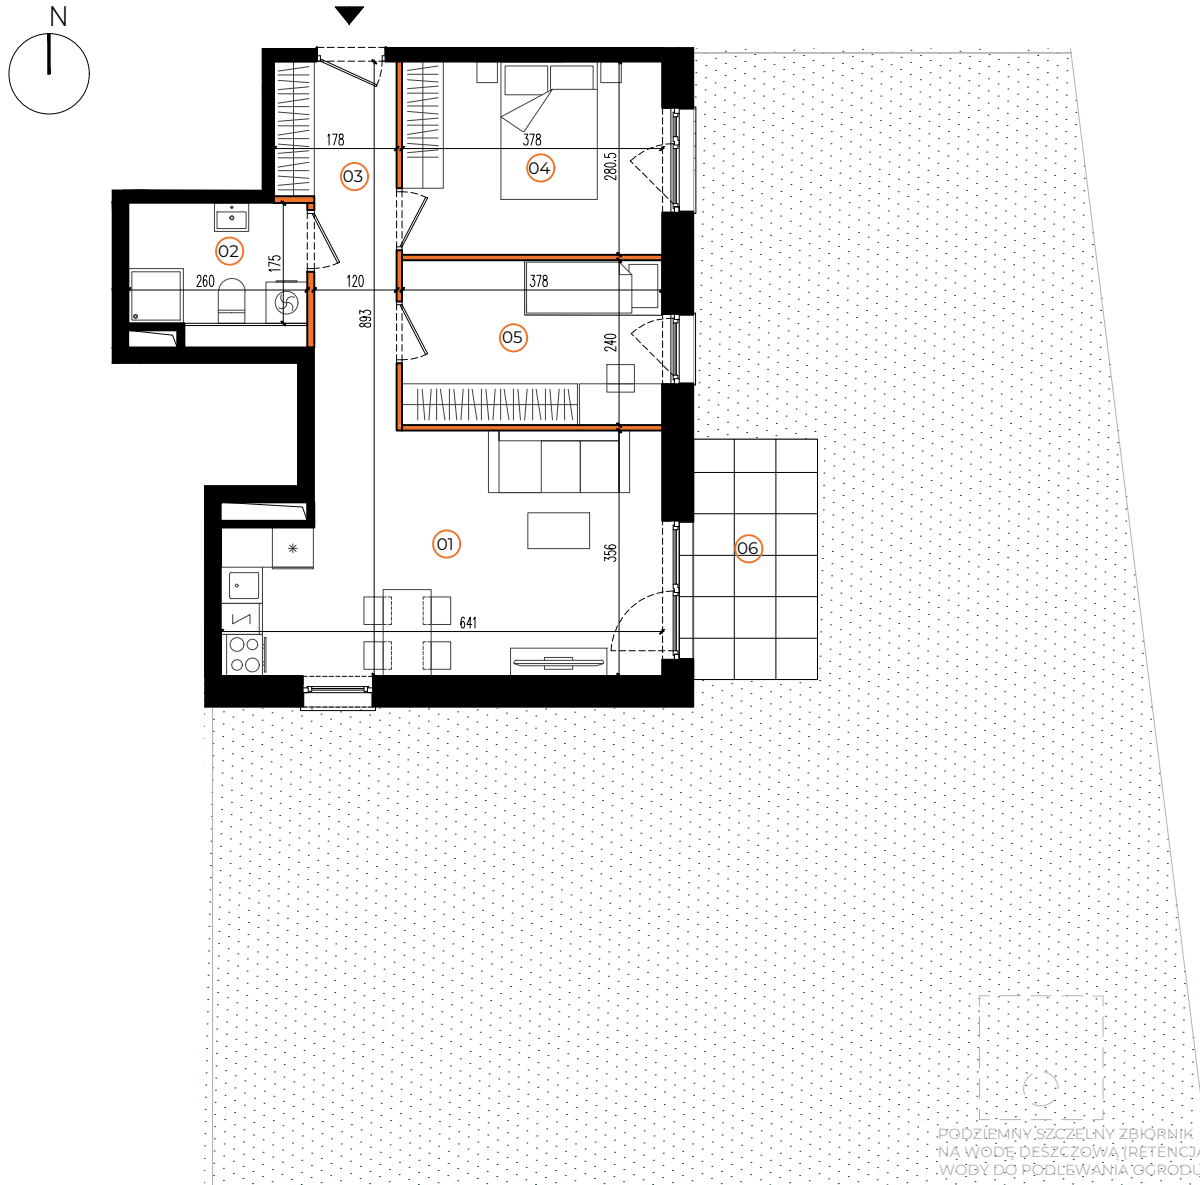

WIADUKTOWA 11/03

parter, 3 pokoje, pow. 51,59m²

WIADUKTOWA

01 SALON Z ANEKSEM	20.93 m ²
02 ŁAZIENKA	4.55 m ²
03 KORYTARZ	6.44 m ²
04 POKÓJ	10.60 m ²
05 POKÓJ	9.07 m ²
SUMA:	51.59 m²
06 OGRÓD	156.67 m ²

71 372 50 00
sprzedaz.wroclaw@pdsa.pl